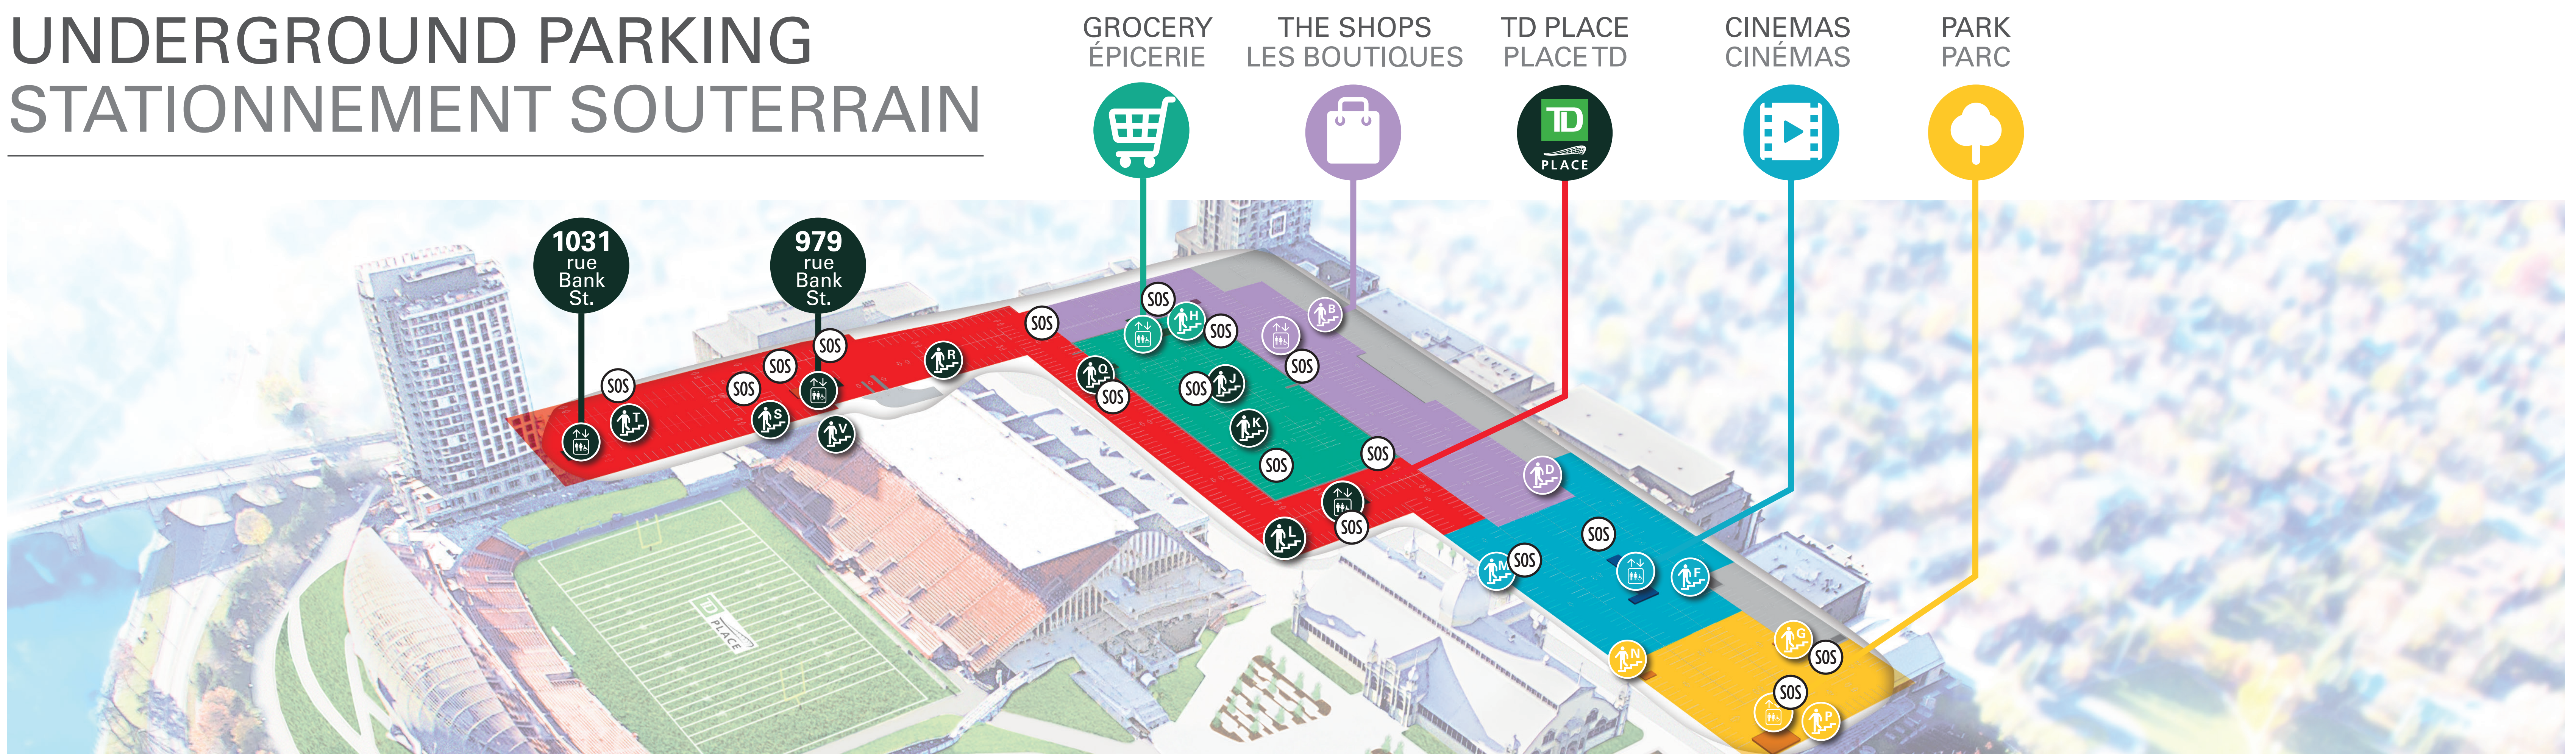

# GROUND LEVEL NIVEAU DU SOL

# UNDERGROUND PARKING STATIONNEMENT SOUTERRAIN

## TD PLACE STADIUM STADE PLACETD

- 1 Stadium/Arena Gates Portes du stade/aréna
- A Box Office Billetterie
- B Lansdowne Sports Lansdowne Sports
- C OSEG Administration Administration OSEG
- Wheelchair Access Accès en fauteuil roulant

## LEGEND LÉGENDE

- You Are Here Vous êtes ici
- Elevator Ascenseur
- Stairs Escaliers
- Parking Entrance Entrée du stationnement
- OC Transpo OC Transpo
- Taxi Taxi
- Code Blue 613-690-0517